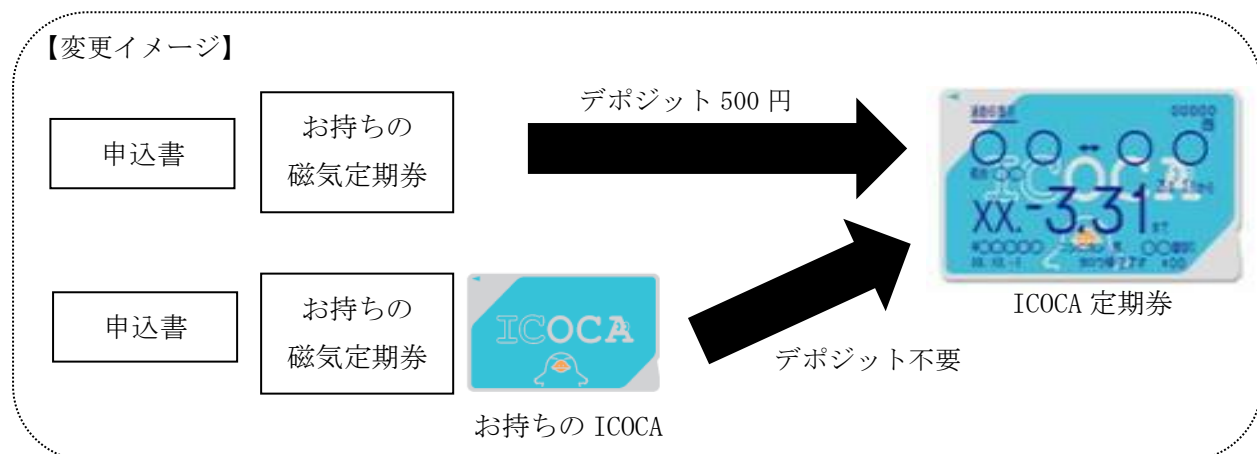

(2) ICoca定期券について

ICoca定期券は、定期券ときっぷの機能を併せ持ったカードです。チャージ（入金）しておくことにより、定期券区間以外でも改札機にタッチするだけで乗車区間の運賃を自動的に精算することができます。定期券区間から乗り越された場合や定期券区間の駅から乗車され、定期券区間内の駅で降車される場合にも自動改札機で自動的に精算されます。

磁気の定期券をお持ちの場合でも、ICoca定期券に変更することができます。（別途、「デポジット（カード発行預かり金）500円」を現金でいただきます。）

すでにICocaをお持ちの場合は、磁気の定期券情報をお持ちのICocaにのせることもできます。（デポジットは不要です。）

ICoca 定期券