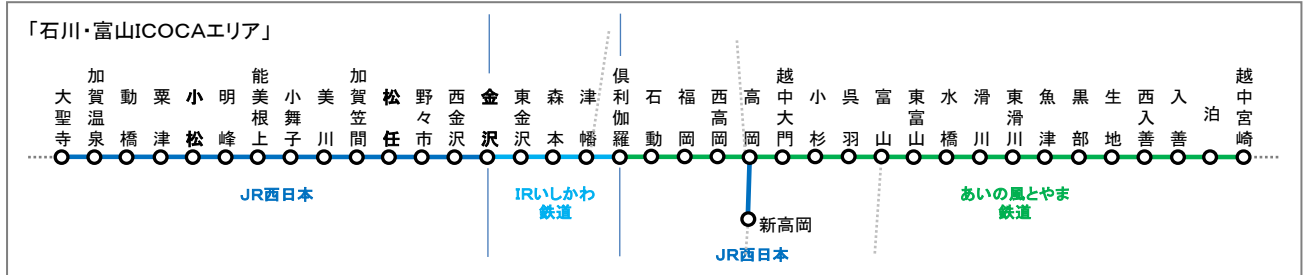

【別紙】

1. ICOCAのご利用について

J R北陸本線（大聖寺駅～金沢駅間）と I Rいしかわ鉄道線（金沢駅～倶利伽羅駅間）、あいの風とやま鉄道線（倶利伽羅駅～越中宮崎駅間）、J R城端線（高岡駅～新高岡駅間）内の石川・富山 ICOCA エリアの各駅相互間において ICOCA がご利用いただけます。

- ※近畿圏 ICOCA エリア等、他のエリアをまたがってご利用になれません。
- ※北陸新幹線はご利用になれません。

2. ICOCA 定期券のご利用について

ICOCA 定期券をご利用いただける区間については以下のとおりです。

鉄道事業者	ICOCA 定期券として購入が可能な区間
J R 西日本	<p>大聖寺駅～富山駅、小松駅～新高岡駅、新高岡駅～越中宮崎駅の各駅相互間 ※但し、J R 西日本区間を含むこと。</p>
I R いしかわ 鉄道	<p>大聖寺駅～倶利伽羅駅、金沢駅～越中宮崎駅、金沢駅～新高岡駅の各駅相互間 ※但し、I R いしかわ 鉄道区間を含むこと。</p>

3. サービス概要について

(1) IC O C Aについて

IC O C Aは、きっぷの機能にICカードにプラスしたカードです。チャージ(入金)しておくことにより、改札機にタッチするだけで乗車区間の運賃を自動的に精算することができます。1枚2,000円「デポジット(カード発行預かり金)500円含む」で発売しています。

J R西日本が設置する一部の自動券売機では1,000円、2,000円、3,000円、5,000円、10,000円「デポジット(カード発行預かり金)500円含む」でも発売します。