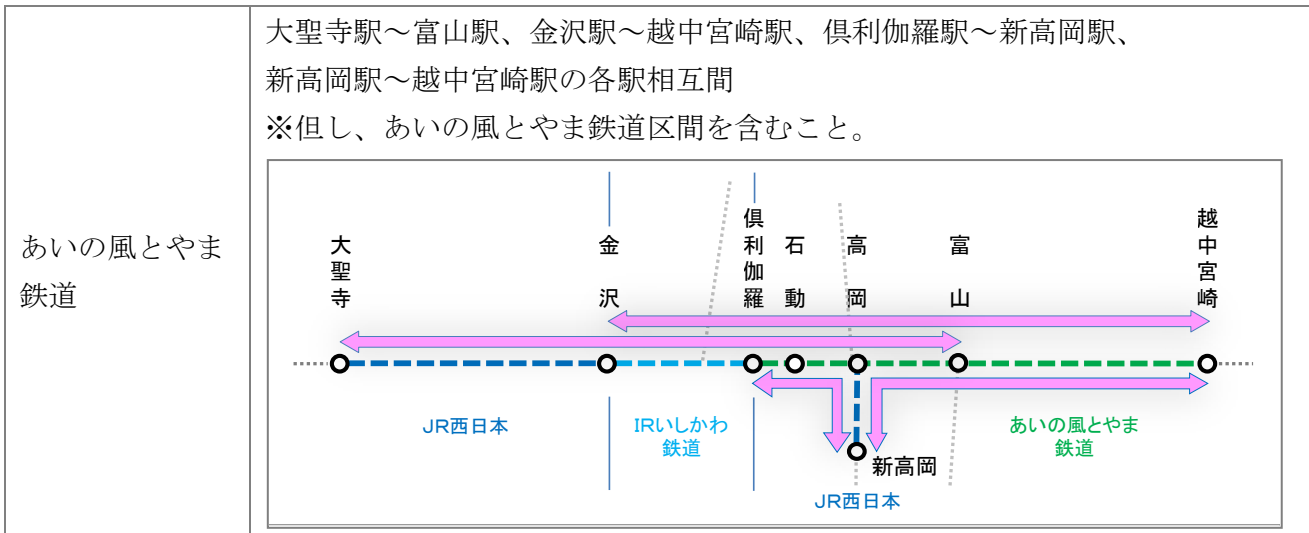

【別紙】

1. ICOCAのご利用について

J R北陸本線（大聖寺駅～金沢駅間）と I Rいしかわ鉄道線（金沢駅～倶利伽羅駅間）、あいの風とやま鉄道線（倶利伽羅駅～越中宮崎駅間）、J R城端線（高岡駅～新高岡駅間）内の石川・富山 ICOCA エリアの各駅相互間において ICOCA がご利用いただけます。

- ※近畿圏 ICOCA エリア等、他のエリアをまたがってご利用になれません。
- ※北陸新幹線はご利用になれません。

3. サービス概要について

(1) IC O C Aについて

IC O C Aは、きっぷの機能にICカードにプラスしたカードです。チャージ(入金)しておくことにより、改札機にタッチするだけで乗車区間の運賃を自動的に精算することができます。1枚2,000円「デポジット(カード発行預かり金)500円含む」で発売しています。

J R西日本が設置する一部の自動券売機では1,000円、2,000円、3,000円、5,000円、10,000円「デポジット(カード発行預かり金)500円含む」でも発売します。